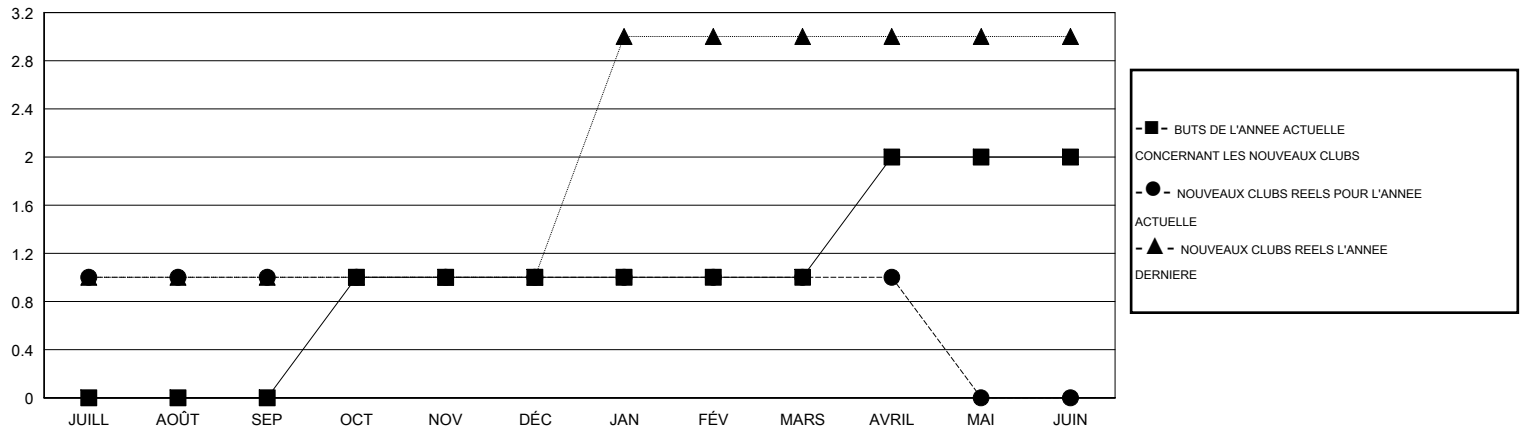

MONTHLY MEMBERSHIP PROGRESS REPORT

District 103CC

Results as of: 4/30/2016

GMT: Jean-Jacques STOFFEL-MUNCK

LIEU FRANCE

RC EME 4

Clubs					Membres				
RESULTATS POUR 2015-2016					RESULTATS POUR 2015-2016				
TRIMESTRE	BUT CONCERNANT LES NOUVEAUX CLUBS	NOUVEAUX CLUBS	CLUBS ANNULÉS	GAIN NET/PERTE NETTE	TRIMESTRE	BUT CONCERNANT LES NOUVEAUX MEMBRES	MEMBRES FONDATEURS ET NOUVEAUX AJOUTÉS	MEMBRES RADIÉS	GAIN NET/PERTE NETTE
JUILL/AOÛT/SEP	0	1	2	-1	JUILL/AOÛT/SEP	13	48	48	0
OCT/NOV/DÉC	1	0	0	0	OCT/NOV/DÉC	4	15	55	-40
JAN/FÉV/MARS	0	0	0	0	JAN/FÉV/MARS	10	44	37	7
AVRIL/MAI/JUIN	1	0	0	0	AVRIL/MAI/JUIN	-18	10	20	-10

BUTS ET NOUVEAUX CLUBS REELS - CUMULATIF

BUTS ET MEMBRES REELS - CUMULATIF

CLUBS RADIÉS: 2

51 CLUBS OF 83 ONT AJOUTE 1 OU PLUSIEURS NOUVEAUX MEMBRES

DISTRIBUTION PAR SEXE

HOMME 1,186 (73.71%)
FEMME 423 (26.29%)