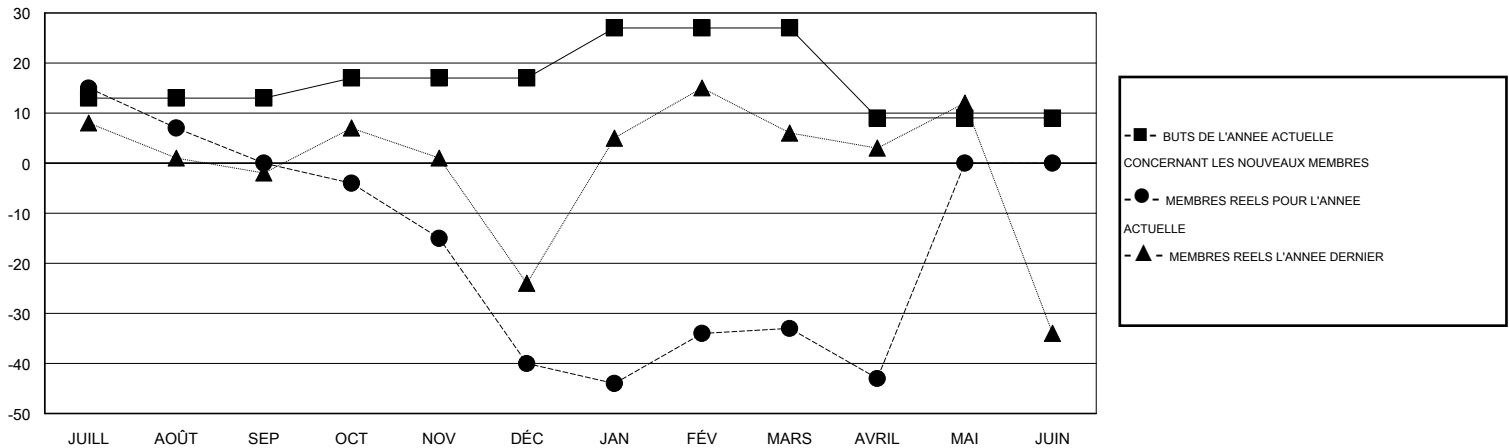

MONTHLY MEMBERSHIP PROGRESS REPORT

District 103CC

Results as of: 4/30/2016

GMT: Jean-Jacques STOFFEL-MUNCK

LIEU FRANCE

RC EME 4

Clubs					Membres				
RESULTATS POUR 2015-2016					RESULTATS POUR 2015-2016				
TRIMESTRE	BUT CONCERNANT LES NOUVEAUX CLUBS	NOUVEAUX CLUBS	CLUBS ANNULÉS	GAIN NET/PERTE NETTE	TRIMESTRE	BUT CONCERNANT LES NOUVEAUX MEMBRES	MEMBRES FONDATEURS ET NOUVEAUX AJOUTÉS	MEMBRES RADIÉS	GAIN NET/PERTE NETTE
JUILL/AOÛT/SEP	0	1	2	-1	JUILL/AOÛT/SEP	13	48	48	0
OCT/NOV/DÉC	1	0	0	0	OCT/NOV/DÉC	4	15	55	-40
JAN/FÉV/MARS	0	0	0	0	JAN/FÉV/MARS	10	44	37	7
AVRIL/MAI/JUIN	1	0	0	0	AVRIL/MAI/JUIN	-18	10	20	-10

BUTS ET NOUVEAUX CLUBS REELS - CUMULATIF

BUTS ET MEMBRES REELS - CUMULATIF

CLUBS RADIÉS: 2

51 CLUBS OF 83 ONT AJOUTE 1 OU PLUSIEURS NOUVEAUX MEMBRES

DISTRIBUTION PAR SEXE

HOMME 1,186 (73.71%)
FEMME 423 (26.29%)